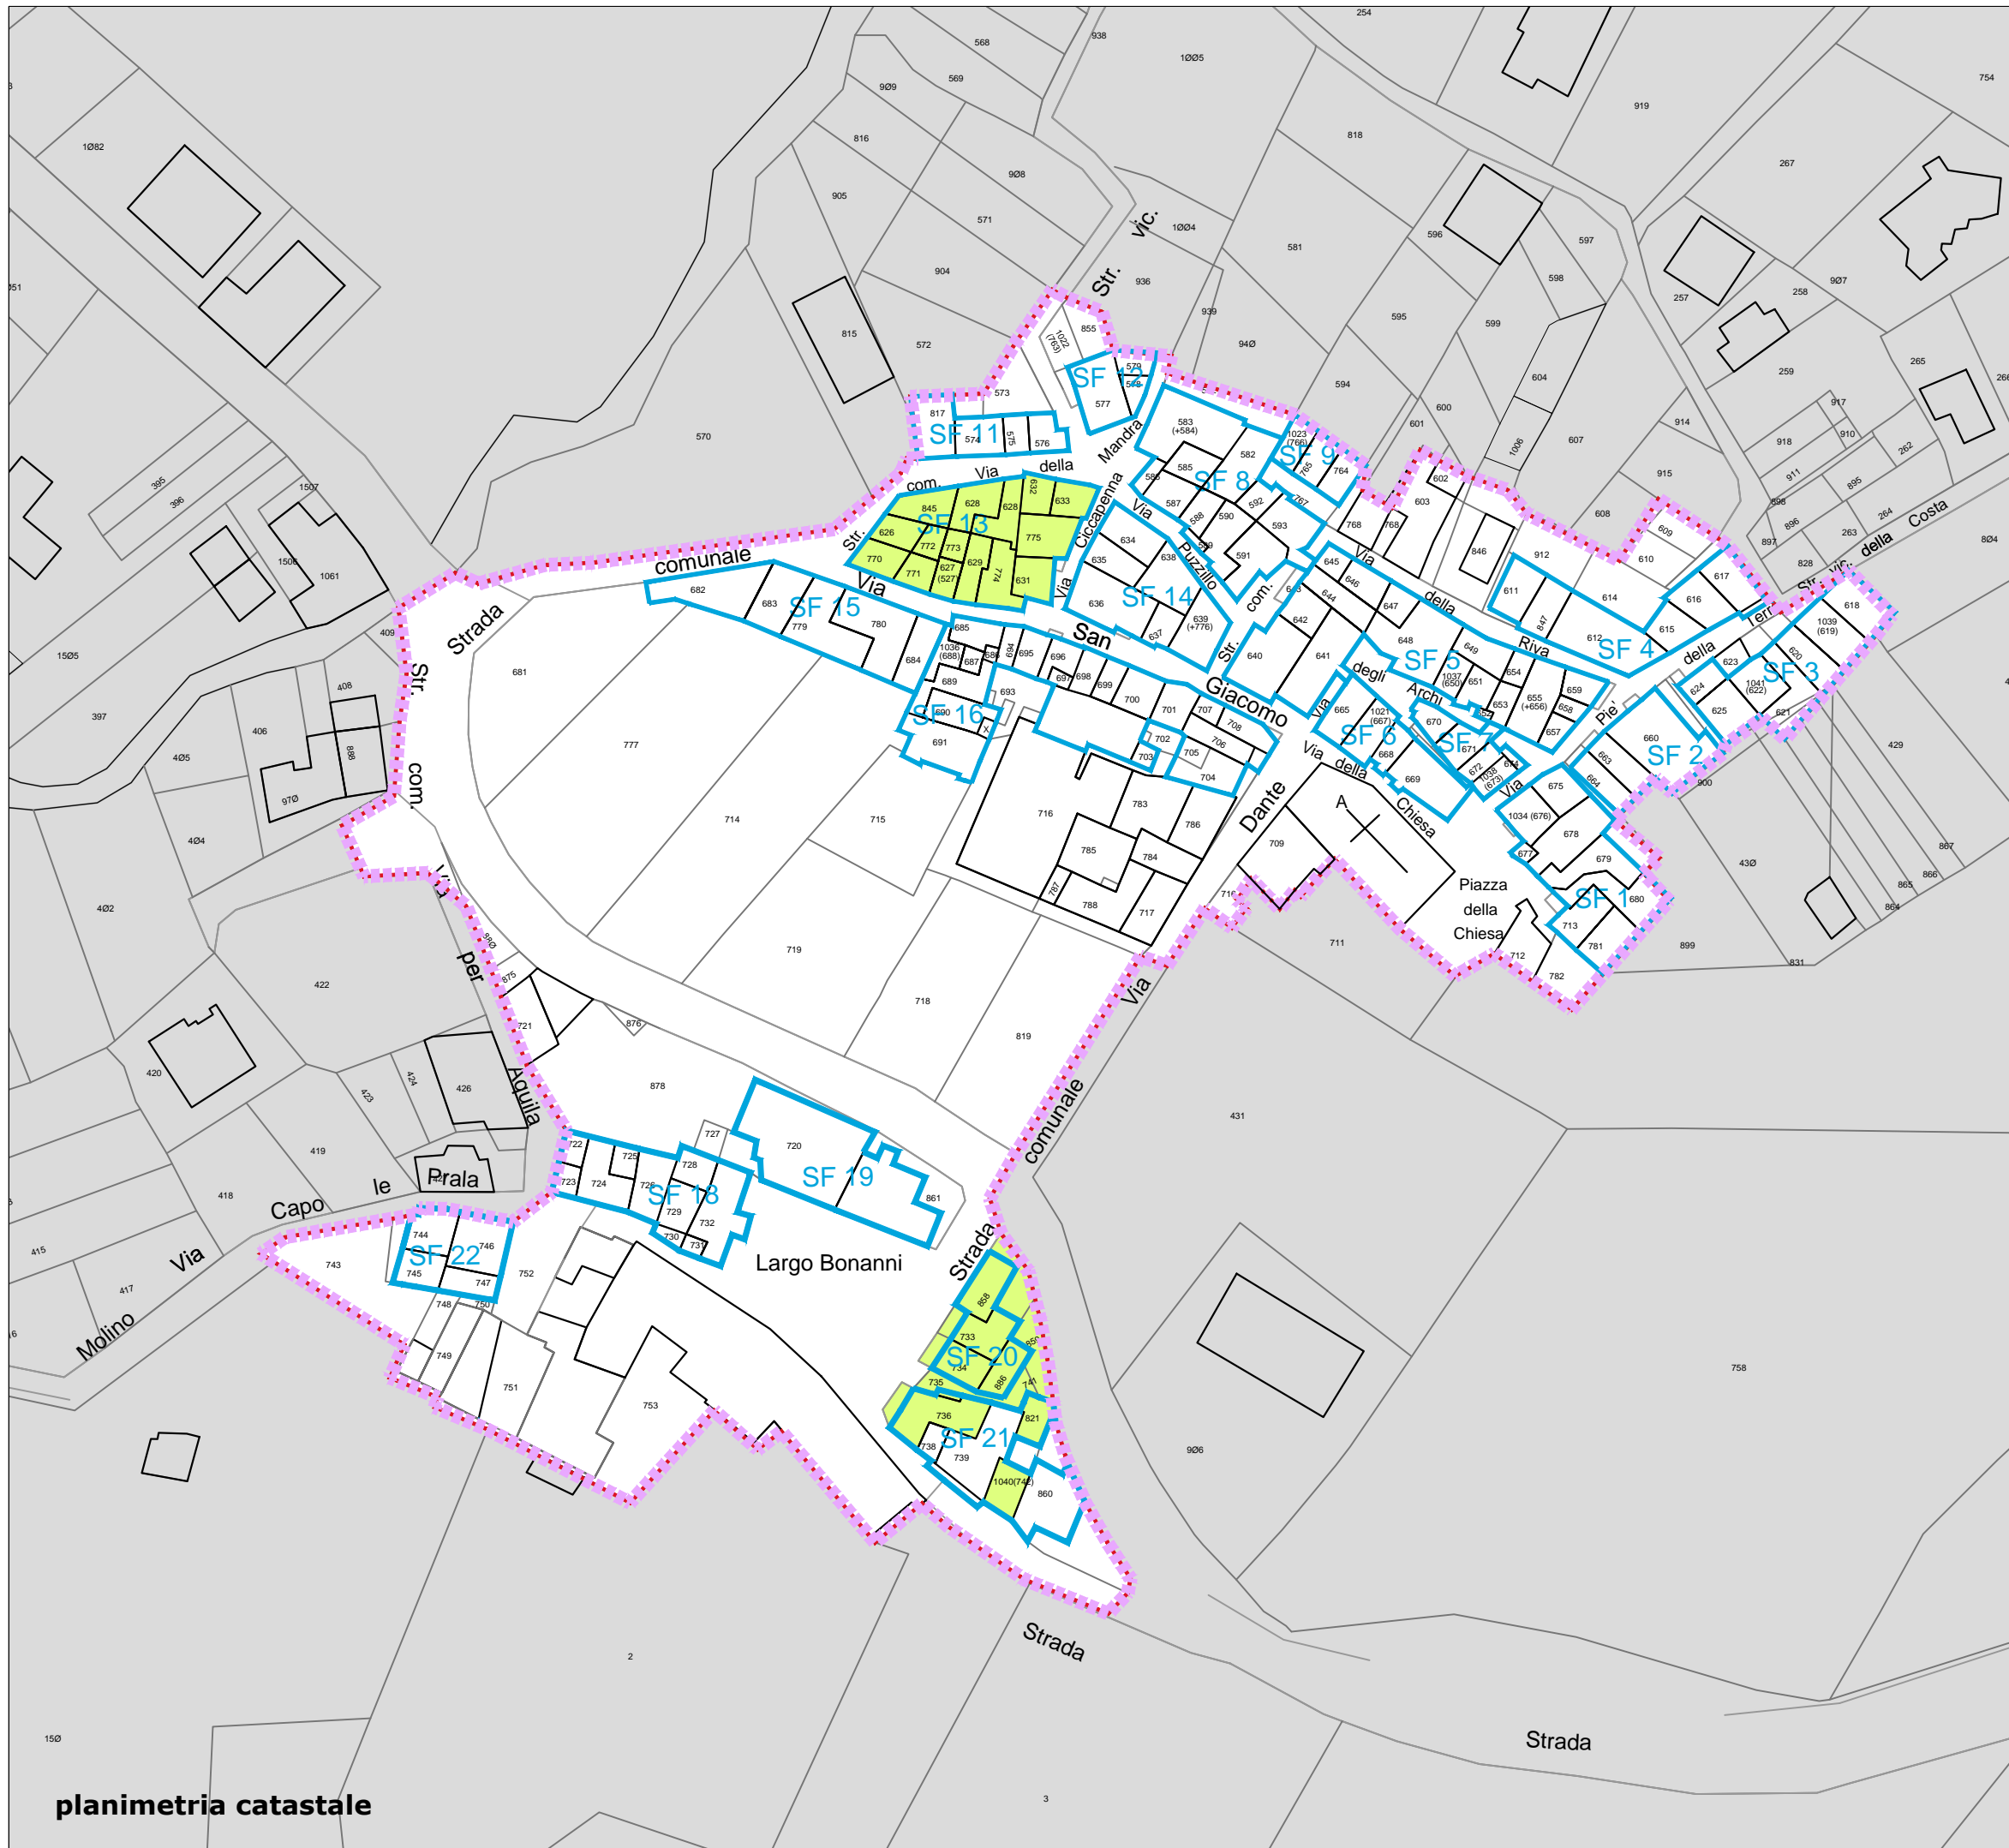

Comune di Ocre (AQ)

PIANO DI RICOSTRUZIONE DI OCRE
perimetrazione: SAN FELICE
ambito Piano di Ricostruzione: O.SF

Comune di Ocre

_IL SINDACO
Ing. Fausto Fracassi

_R.U.P.
Ing. Fausto Pancella

_UFFICIO AREA SISMA
Ing. Valentina Di Stefano
Ing. Rosanna Gualtieri

PIANO DI RICOSTRUZIONE
OCRE
AMBITO O.SF
Comune di Ocre (AQ)

elaborato

scala

planimetria catastale

**AMBITO O.SF
VARIAZIONI URBANISTICHE**

LEGENDA

- PERIMETRAZIONE
- AMBITI
- AGGREGATI
- demolizione e ricostruzione (sostituzione)
- delocalizzazioni

Gruppo di ricerca:
Valerio Borzacchini
Luigi Coccia
Gerardo Doti
con
Sara Cipolletti
Anna Maria Digiglio
Stefano Galiffa
Silvia Medori
Francesca Ricci
Manuela Vittori

**PIANO DI RICOSTRUZIONE
OCRE
AMBITO O.SF
Comune di Ocre (AQ)**

elaborato
E3

scala
1:1000

VARIAZIONI URBANISTICHE
Carta delle sostituzioni edilizie e delocalizzazioni

planimetria catastale

**AMBITO O.S.F
VARIAZIONI URBANISTICHE**

LEGENDA

- PERIMETRAZIONE
- AMBITI
- AGGREGATI
- immobili da acquisire