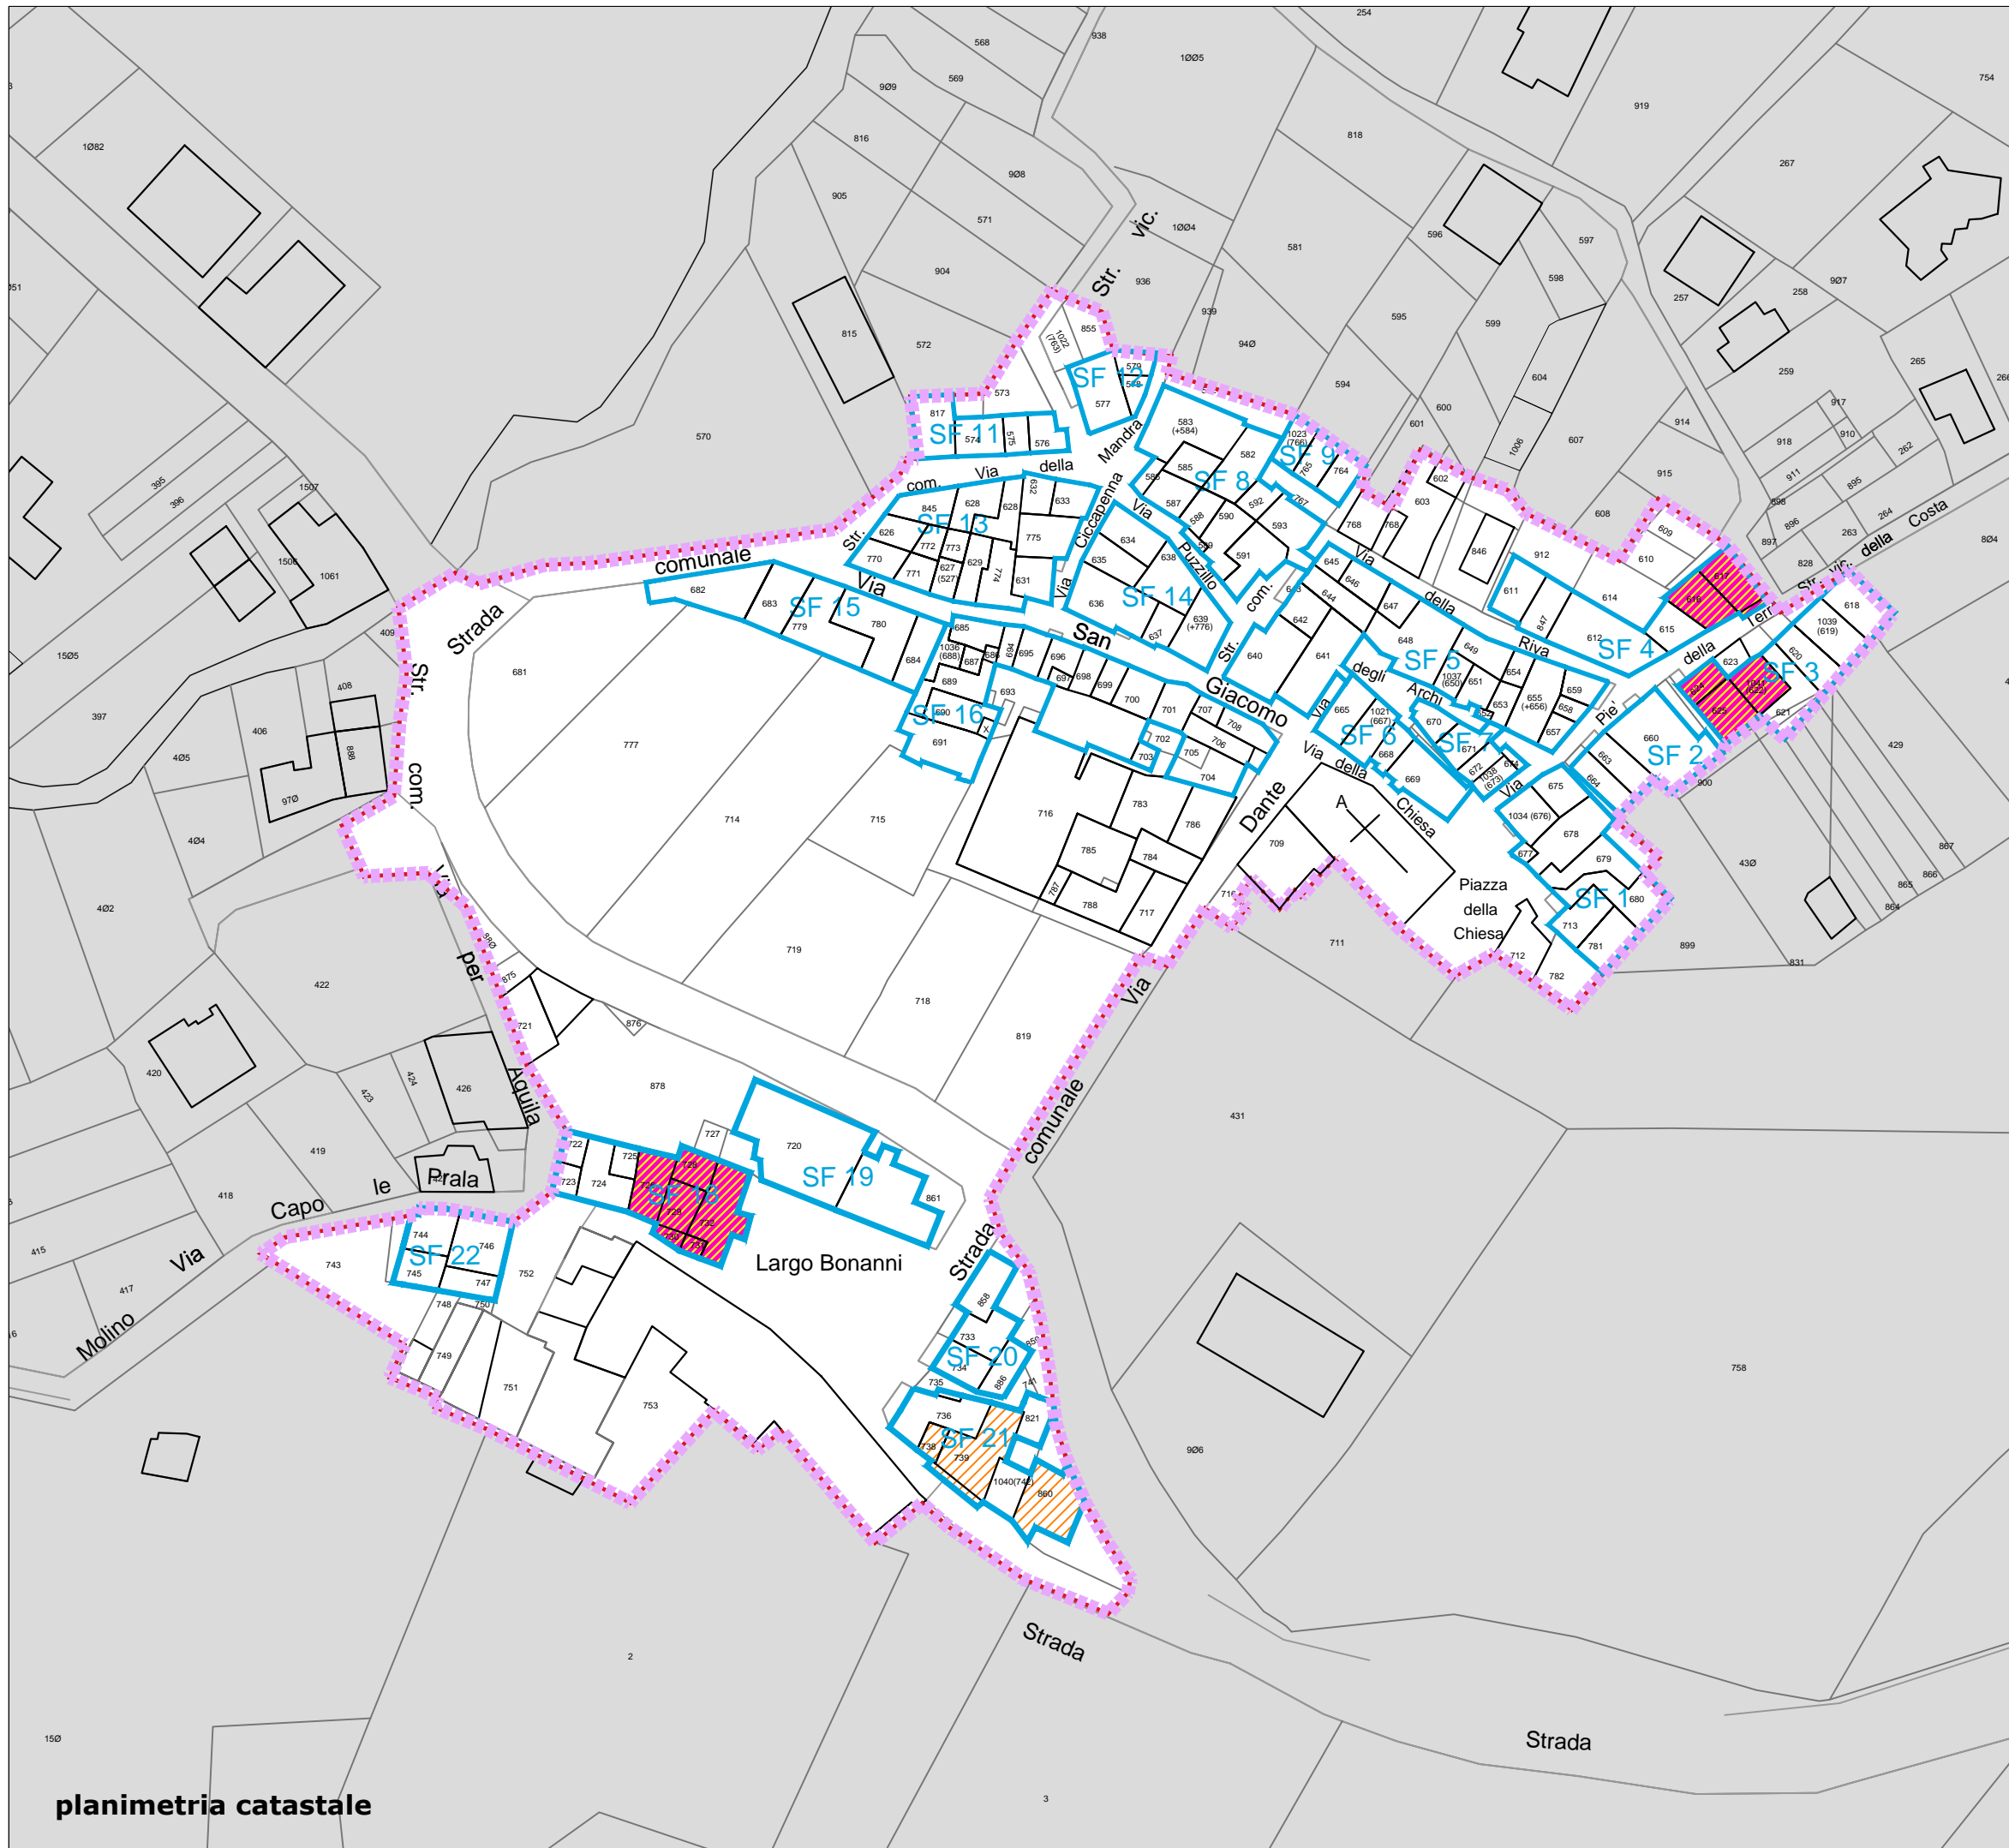

Comune di Ocre (AQ)

PIANO DI RICOSTRUZIONE DI OCRE
perimetrazione: SAN FELICE
ambito Piano di Ricostruzione: O.SF

Comune di Ocre

_IL SINDACO
Ing. Fausto Fracassi

_R.U.P.
Ing. Fausto Pancella

_UFFICIO AREA SISMA
Ing. Valentina Di Stefano
Ing. Rosanna Gualtieri

PIANO DI RICOSTRUZIONE
OCRE
AMBITO O.SF
Comune di Ocre (AQ)

elaborato

scala

planimetria catastale

**AMBITO O.SF
VARIAZIONI URBANISTICHE**

LEGENDA

- PERIMETRAZIONE
- AMBITI
- AGGREGATI
- demolizione e ricostruzione (sostituzione)
- delocalizzazioni

elaborato
E3

scala
1:1000

VARIAZIONI URBANISTICHE
Carta delle sostituzioni edilizie e delocalizzazioni

planimetria catastale

**AMBITO O.S.F
VARIAZIONI URBANISTICHE**

LEGENDA

- PERIMETRAZIONE
- AMBITI
- AGGREGATI
- immobili da acquisire